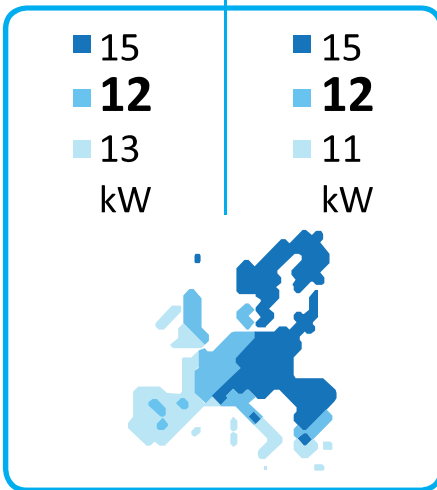

ENERG Y IJA
 енергия · ενέργεια IE IA

LG HU143MRB U30 / HN1600MB NKO

55 °C

35 °C

A++

A+++

2019

811/2013